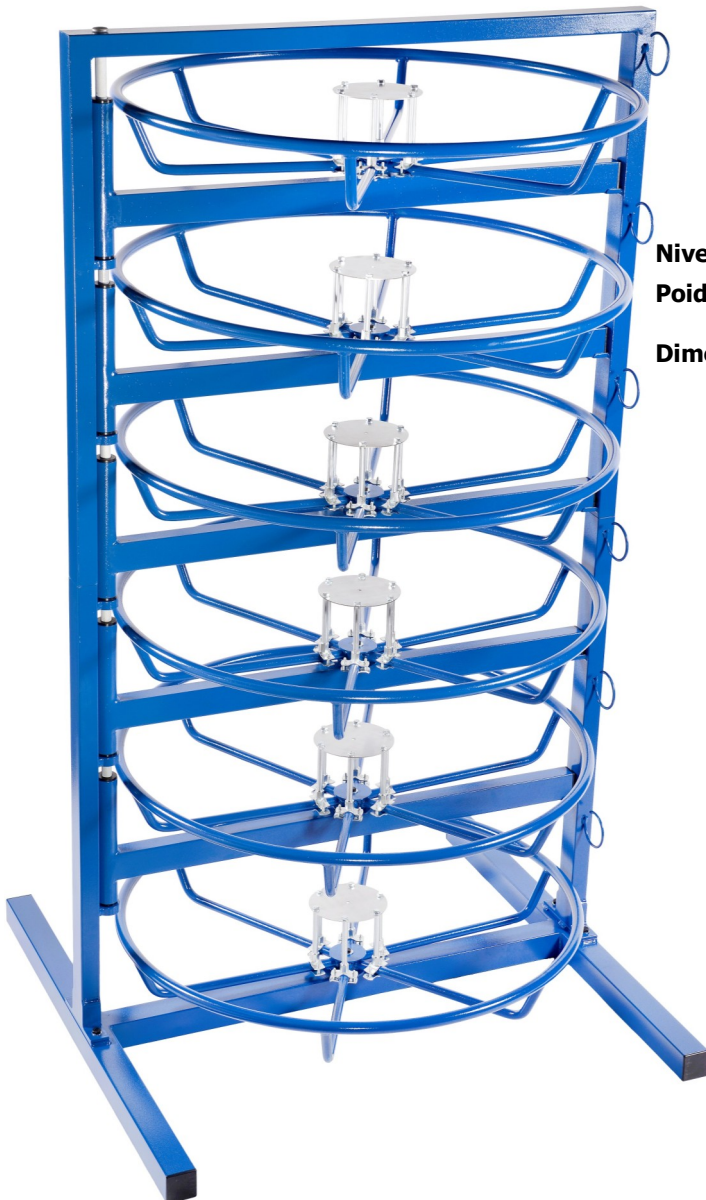

CR 6

SPÉCIFICATIONS

Niveaux	6
Poids (kg)	75
Dimensions (LxPxH mm)	1165 x 1115 x 2050

Pivot central (Optionel)

DHYDRO.COM