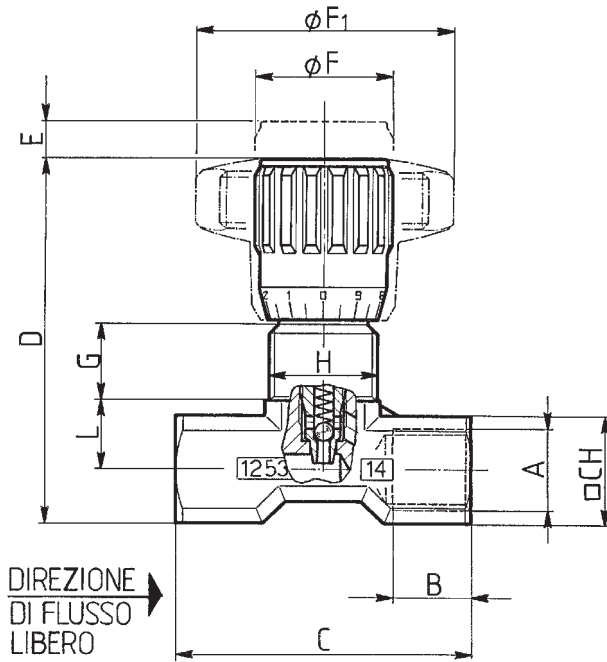

Smooterugslagklep / Etrangleurs anti-retour

AFMETINGEN / DIMENSIONS

TYPE	UNI 338 ^A	B	C	D	E	ØF	ØF1	G	H	L	□	Bestelnr.
												Nr. Comm.
1 8	1/8"G	8	40	55	4	22	40	12	M15x1	9,5	15	
1 4	1/4"G	12	46	57	4,5	22	40	11,5	M17x1	11,5	18	
3 8	3/8"G	13	55	69	7	27	50	12,5	M20x1	15	22	
1 2	1/2"G	16	70	82	10	33	70	13	M25x1,5	19	27	
3 4	3/4"G	20	91	100	12	38	80	15	M30x1,5	22	34	