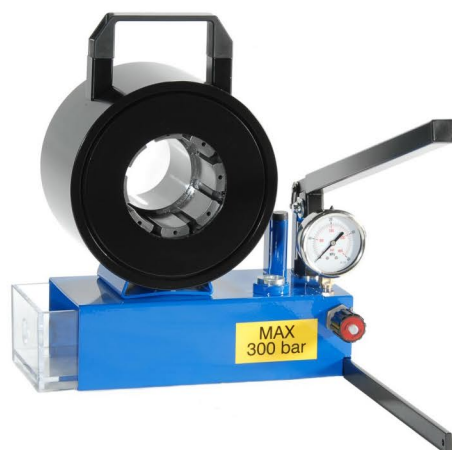

SM 625

JEUX DE MORS

Dimension	Portée (mm)	Longueur
25-06	6-16	40
25-08	8-18	40
25-11	11-21	40
25-14	14-24	40
25-17	17-27	40
25-20	20-30	45
25-23	23-33	50
25-26	26-36	50
25-31	31-41	55
25-34	34-44	60
25-39	39-49	60
25-43	43-53	65
25-45	45-55	65
25-51	51-61	65

SPÉCIFICATIONS

Capacité	1" 4 SP
Force (kN):	1100
Ø Max(mm):	49 mm
Ouverture (mm):	Ø jeux de mors + 10mm
Contrôle	Manomètre
Ouverture des portes mors / Longueur (mm):	85/66
Domaine de sertissage (mm):	8mm – 49 mm
Poids (kg)	29
Dimensions (LxPxH mm)	285 x 210 x 340